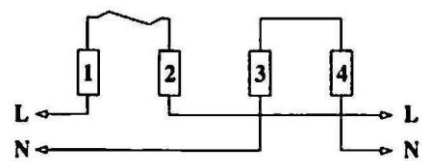

Wechselstromzähler mit LC-Display,
 6 digitale Stellen und 3 Nachkommastelle,
 mit CE-Zeichen.

Display zwei Jahre ohne Stromanschluss durch
 Knopfdruck ablesbar.

Nennstrom:	0,25-5(60)A direkt - Art. 460540
Nennspannung:	230 V
Eigenverbrauch:	< 2 W / 10 VA
Nennfrequenz:	50Hz
Anlaufstrom:	20 mA
Messgenauigkeit:	Klasse B
Schutzklasse:	IP54

Anzeige:	LCD, 6,3 stellig Wirkverbrauch
Temperaturbereich:	-40°C bis +70°C
Relative Luftfeuchtigkeit:	bis 95%
Montageort:	Innenraum
Abmessungen:	ca. 179 x 100 x 46 mm (HxBxT)
Gewicht:	ca. 0,2kg

ABMESSUNGEN (mm):

Display zwei Jahre ohne Stromanschluss durch
Knopfdruck ablesbar.

Nennstrom:	0,25-5(60)A direkt - Art. 430541 0,25-5(100)A direkt - Art. 430551	Anzeige:	LCD, 6,3 stellig Wirkverbrauch
Nennspannung:	3 x 230/400 V	Temperaturbereich:	-25°C bis +55°C
Eigenverbrauch:	< 2 W / 10 VA	Relative Luftfeuchtigkeit:	bis 95%
Nennfrequenz:	50Hz	Montageort:	Innenraum
Anlaufstrom:	20 mA	Abmessungen:	ca. 250,5 x 170 x 52,5 mm (HxBxT)
Messgenauigkeit:	Klasse B	Gewicht:	ca. 1 kg
Schutzklasse:	IP51		

Drehstromzähler 25(100)A

Art. 200005

Drehstromzähler 5 A

Nennstrom:	10(40)A direkt - Art. 201040 10(60)A direkt - Art. 201060 25(100)A direkt - Art. 202510 Messwandler 5A - Art. 200005
Nennspannung:	3 x 230/400 V
Nennfrequenz:	50Hz
Gewicht:	ca. 3,5kg
Anzeige:	Rollenzählwerk, 6,1 stellig