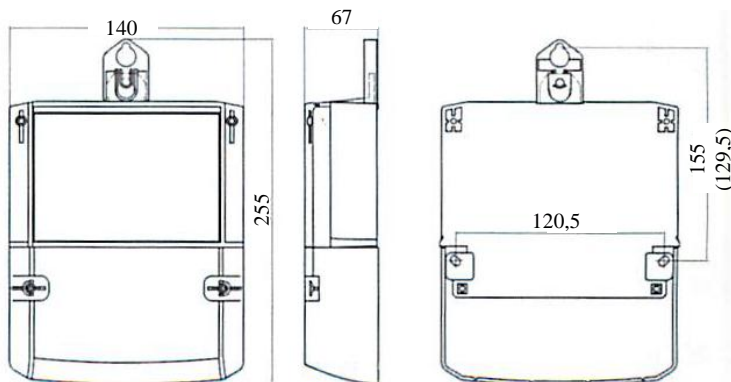

ABMESSUNGEN (mm):