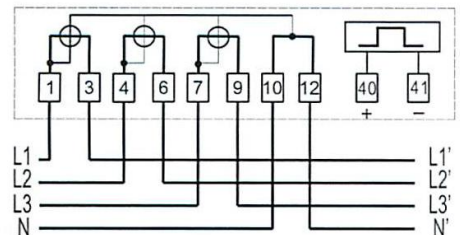

ABMESSUNGEN (mm):