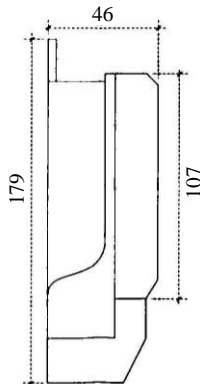

Wechselstromzähler mit LC-Display,
 6 digitale Stellen und 3 Nachkommastelle,
 mit CE-Zeichen.

Display zwei Jahre ohne Stromanschluss durch
 Knopfdruck ablesbar.

Nennstrom:	0,25-5(60)A direkt - Art. 460540
Nennspannung:	230 V
Eigenverbrauch:	< 2 W / 10 VA
Nennfrequenz:	50Hz
Anlaufstrom:	20 mA
Messgenauigkeit:	Klasse B
Schutzklasse:	IP54

Anzeige:	LCD, 6,3 stellig Wirkverbrauch
Temperaturbereich:	-40°C bis +70°C
Relative Luftfeuchtigkeit:	bis 95%
Montageort:	Innenraum
Abmessungen:	ca. 179 x 100 x 46 mm (HxBxT)
Gewicht:	ca. 0,2kg

ABMESSUNGEN (mm):

Display zwei Jahre ohne Stromanschluss durch
Knopfdruck ablesbar.

Nennstrom:	0,25-5(60)A direkt - Art. 430541 0,25-5(100)A direkt - Art. 430551	Anzeige:	LCD, 6,3 stellig Wirkverbrauch
Nennspannung:	3 x 230/400 V	Temperaturbereich:	-25°C bis +55°C
Eigenverbrauch:	< 2 W / 10 VA	Relative Luftfeuchtigkeit:	bis 95%
Nennfrequenz:	50Hz	Montageort:	Innenraum
Anlaufstrom:	20 mA	Abmessungen:	ca. 250,5 x 170 x 52,5 mm (HxBxT)
Messgenauigkeit:	Klasse B	Gewicht:	ca. 1 kg
Schutzklasse:	IP51		

ABMESSUNGEN (mm):

Drehstromzähler Zählerkreuz

regeneriert, für Montage auf Zählerkreuz

Art. 201040

Drehstromzähler 10(40)A

Art. 201060

Drehstromzähler 10(60)A

Art. 202510