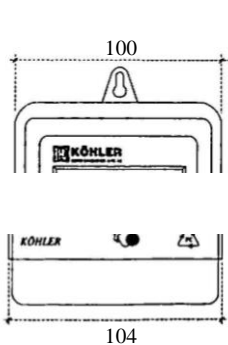

Wechselstromzähler mit LC-Display,
 6 digitale Stellen und 3 Nachkommastelle,
 mit CE-Zeichen.

Display zwei Jahre ohne Stromanschluss durch
 Knopfdruck ablesbar.

Nennstrom:	0,25-5(60)A direkt - Art. 460540
Nennspannung:	230 V
Eigenverbrauch:	< 2 W / 10 VA
Nennfrequenz:	50Hz
Anlaufstrom:	20 mA
Messgenauigkeit:	Klasse B
Schutzklasse:	IP54

Anzeige:	LCD, 6,3 stellig Wirkverbrauch
Temperaturbereich:	-40°C bis +70°C
Relative Luftfeuchtigkeit:	bis 95%
Montageort:	Innenraum
Abmessungen:	ca. 179 x 100 x 46 mm (HxBxT)
Gewicht:	ca. 0,2kg

ABMESSUNGEN (mm):

Display zwei Jahre ohne Stromanschluss durch
Knopfdruck ablesbar.

Nennstrom:	0,25-5(60)A direkt - Art. 430541 0,25-5(100)A direkt - Art. 430551	Anzeige:	LCD, 6,3 stellig Wirkverbrauch
Nennspannung:	3 x 230/400 V	Temperaturbereich:	-25°C bis +55°C
Eigenverbrauch:	< 2 W / 10 VA	Relative Luftfeuchtigkeit:	bis 95%
Nennfrequenz:	50Hz	Montageort:	Innenraum
Anlaufstrom:	20 mA	Abmessungen:	ca. 250,5 x 170 x 52,5 mm (HxBxT)
Messgenauigkeit:	Klasse B	Gewicht:	ca. 1 kg
Schutzklasse:	IP51		

ABMESSUNGEN (mm):

Drehstromzähler Zählerkreuz

regeneriert, für Montage auf Zählerkreuz

Art. 201040

Drehstromzähler 10(40)A

Art. 201060

Drehstromzähler 10(60)A

Art. 202510