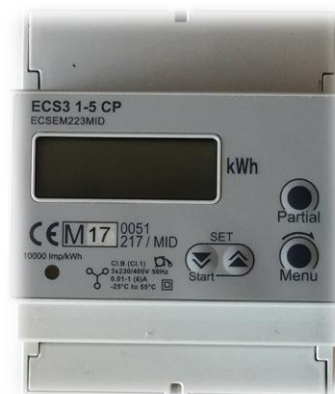

Produktübersicht

Wechselstrom WHZ1

Art. 462532
 Rollenzählwerk
 (5,1 stellig)
 5(45)A, MID geeicht

Art. 460545
 LC-Display
 (5,1 stellig)
 5(45)A, MID geeicht

Drehstrom Schell DHZ3

Art. 420353
 LC-Display
 (6,2 stellig)
 5(80)A
 MID geeicht
 Display 3 Jahre
 ohne Strom ablesbar

Drehstrom Schell DHZ3-H

Art. 420310
 LC-Display
 (6,1 stellig)
 10(100)A
 MID geeicht

Messwandler-Drehstromzähler

Art. 440514
 5//1A
 LC-Display (8 stellig)
 MID geeicht
 Rücklaufsperr

Wechselstrom Schell EZZ1

Art. 460540
 LC-Display
 (6,3 stellig)
 5(60)A
 MID geeicht
 Zählerkreuz
 Display 2 Jahre
 ohne Strom ablesbar

Drehstrom Schell EZZ3

Art. 430541
 5(60)A
Art. 430542
 5(100)A
 LC-Display
 (6,3 stellig)
 MID geeicht
 Zählerkreuz
 Display 2 Jahre
 ohne Strom ablesbar